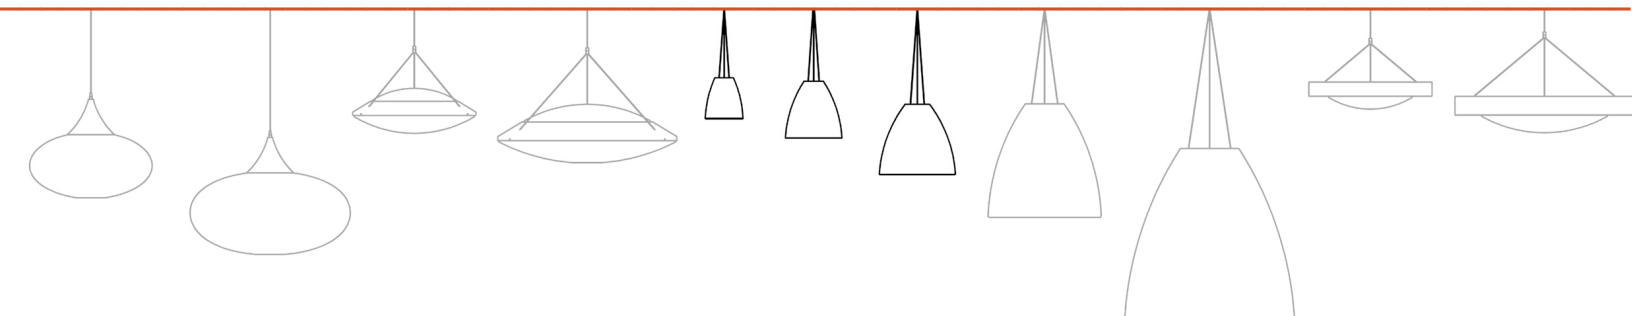

P3308 8"dia x 8.75"ht

P3312 12"dia x 12"ht

P3316 16"dia x 15"ht

bul.it™

Powder Coat Paint Finishes

MW matte white

AP anodized paint

SS satin silver